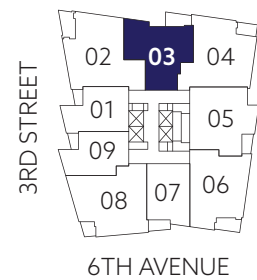

# SUITE C1

2 BEDROOM · 2 BATH  
968 SF

N  
LEVELS 4-36

LEVELS 37-39

# SUITE C1

2 BEDROOM · 2 BATH  
968 SF

[EXPLORE THE VR TOUR](#)

[DOWNLOAD ENTIRE PHOTO PACKAGE FOR THIS SUITE](#)