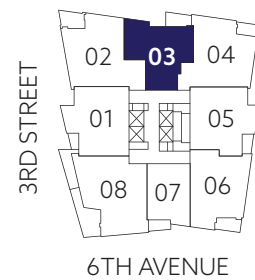

# SUITE C1

2 BEDROOM · 2 BATH  
968 SF

N  
LEVELS 4-36

LEVELS 37-39

# SUITE C1

2 BEDROOM · 2 BATH  
968 SF

[EXPLORE THE VR TOUR](#)

[DOWNLOAD ENTIRE PHOTO PACKAGE FOR THIS SUITE](#)