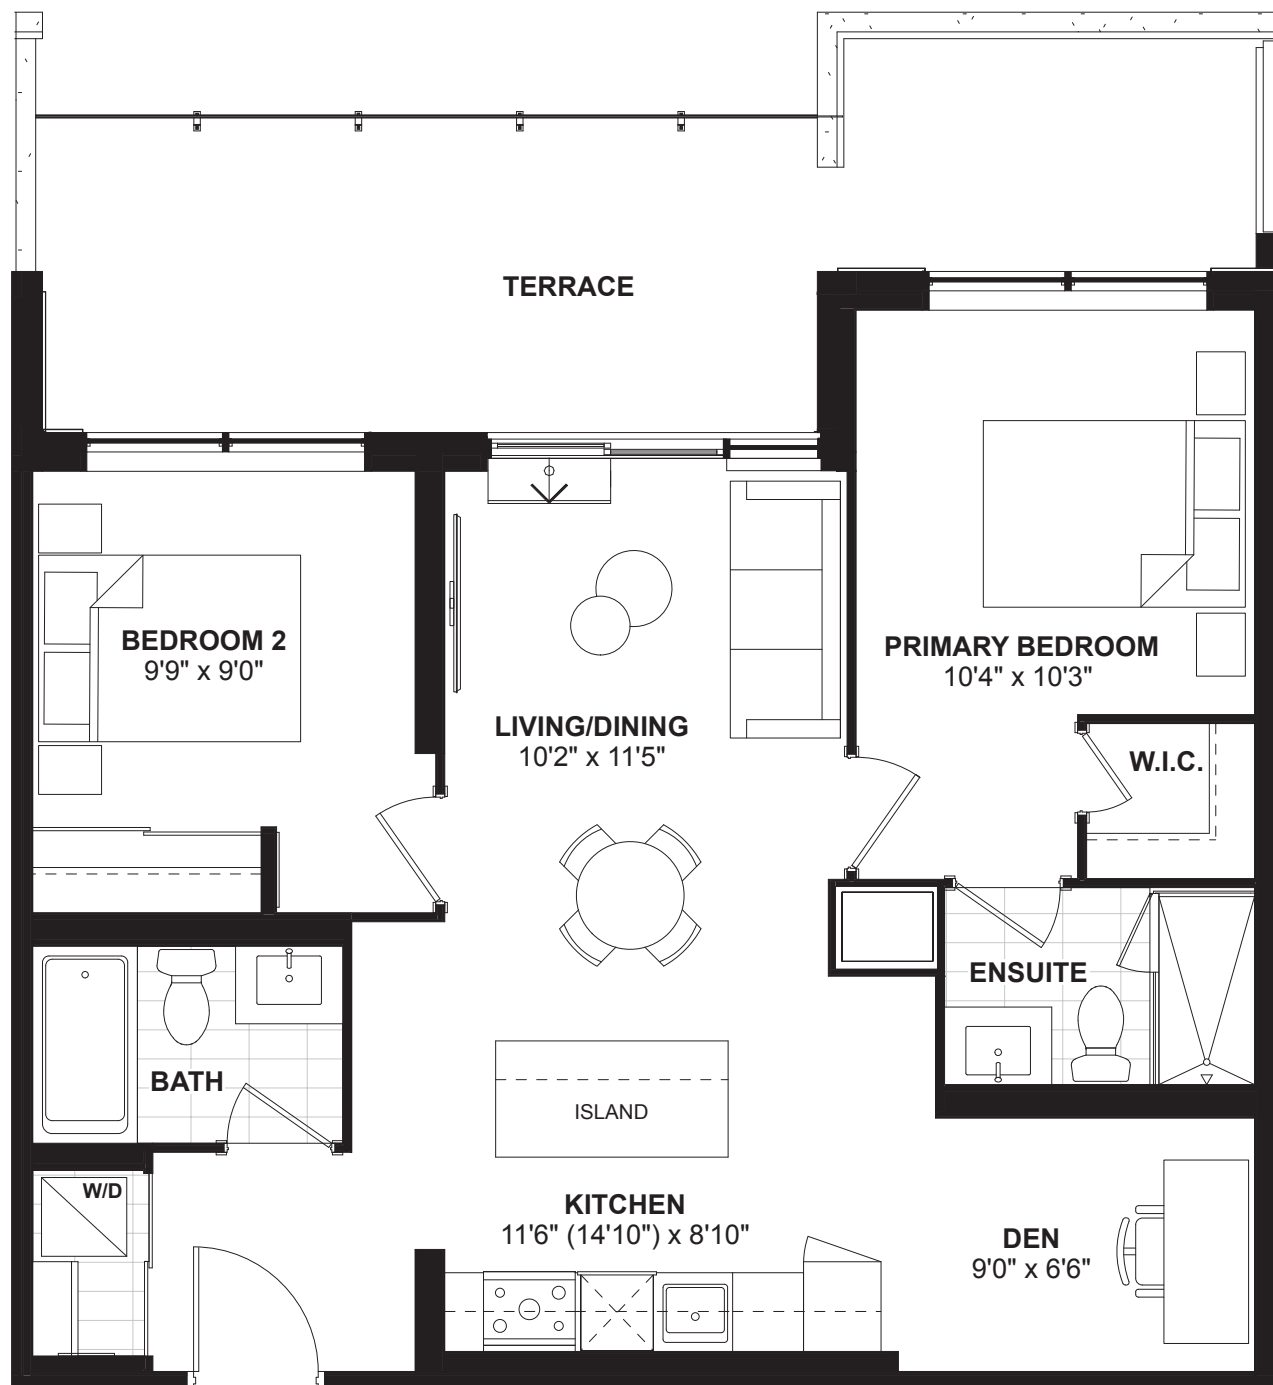

2 BEDROOM + DEN • 950 SQ. FT.

FLOORS 3-6

2G+D

2 BEDROOM + DEN • 820 SQ. FT.

FLOOR 8

FLOOR 7

FLOOR 7

FLOOR 8

2K+D (BF)

2 BEDROOM + DEN • 847 SQ. FT.

FLOOR 8

FLOOR 7

FLOOR 7

FLOOR 8

2L+D (BF)

2 BEDROOM + DEN • 786 SQ. FT.