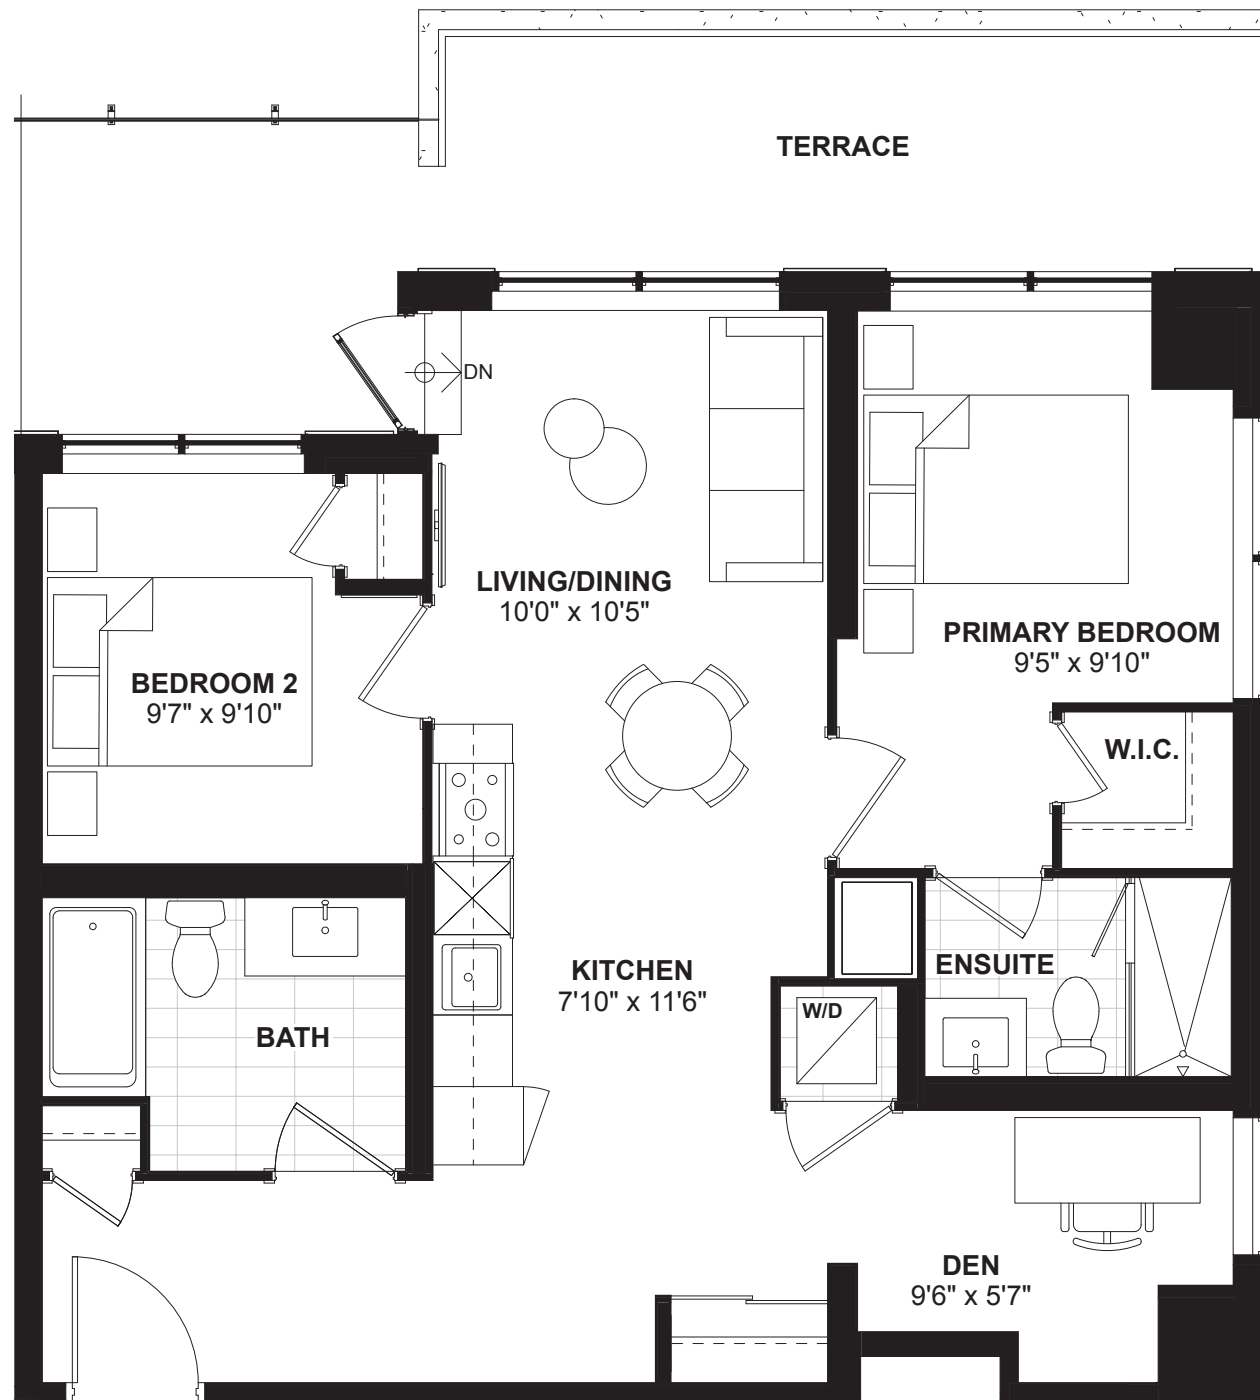

2 BEDROOM + DEN • 950 SQ. FT.

FLOORS 3-6

2G+D

2 BEDROOM + DEN • 820 SQ. FT.

FLOOR 8

FLOOR 7

FLOOR 7

FLOOR 8

2K+D (BF)

2 BEDROOM + DEN • 847 SQ. FT.

FLOOR 8

FLOOR 7

FLOOR 7

FLOOR 8

2L+D (BF)

2 BEDROOM + DEN • 786 SQ. FT.