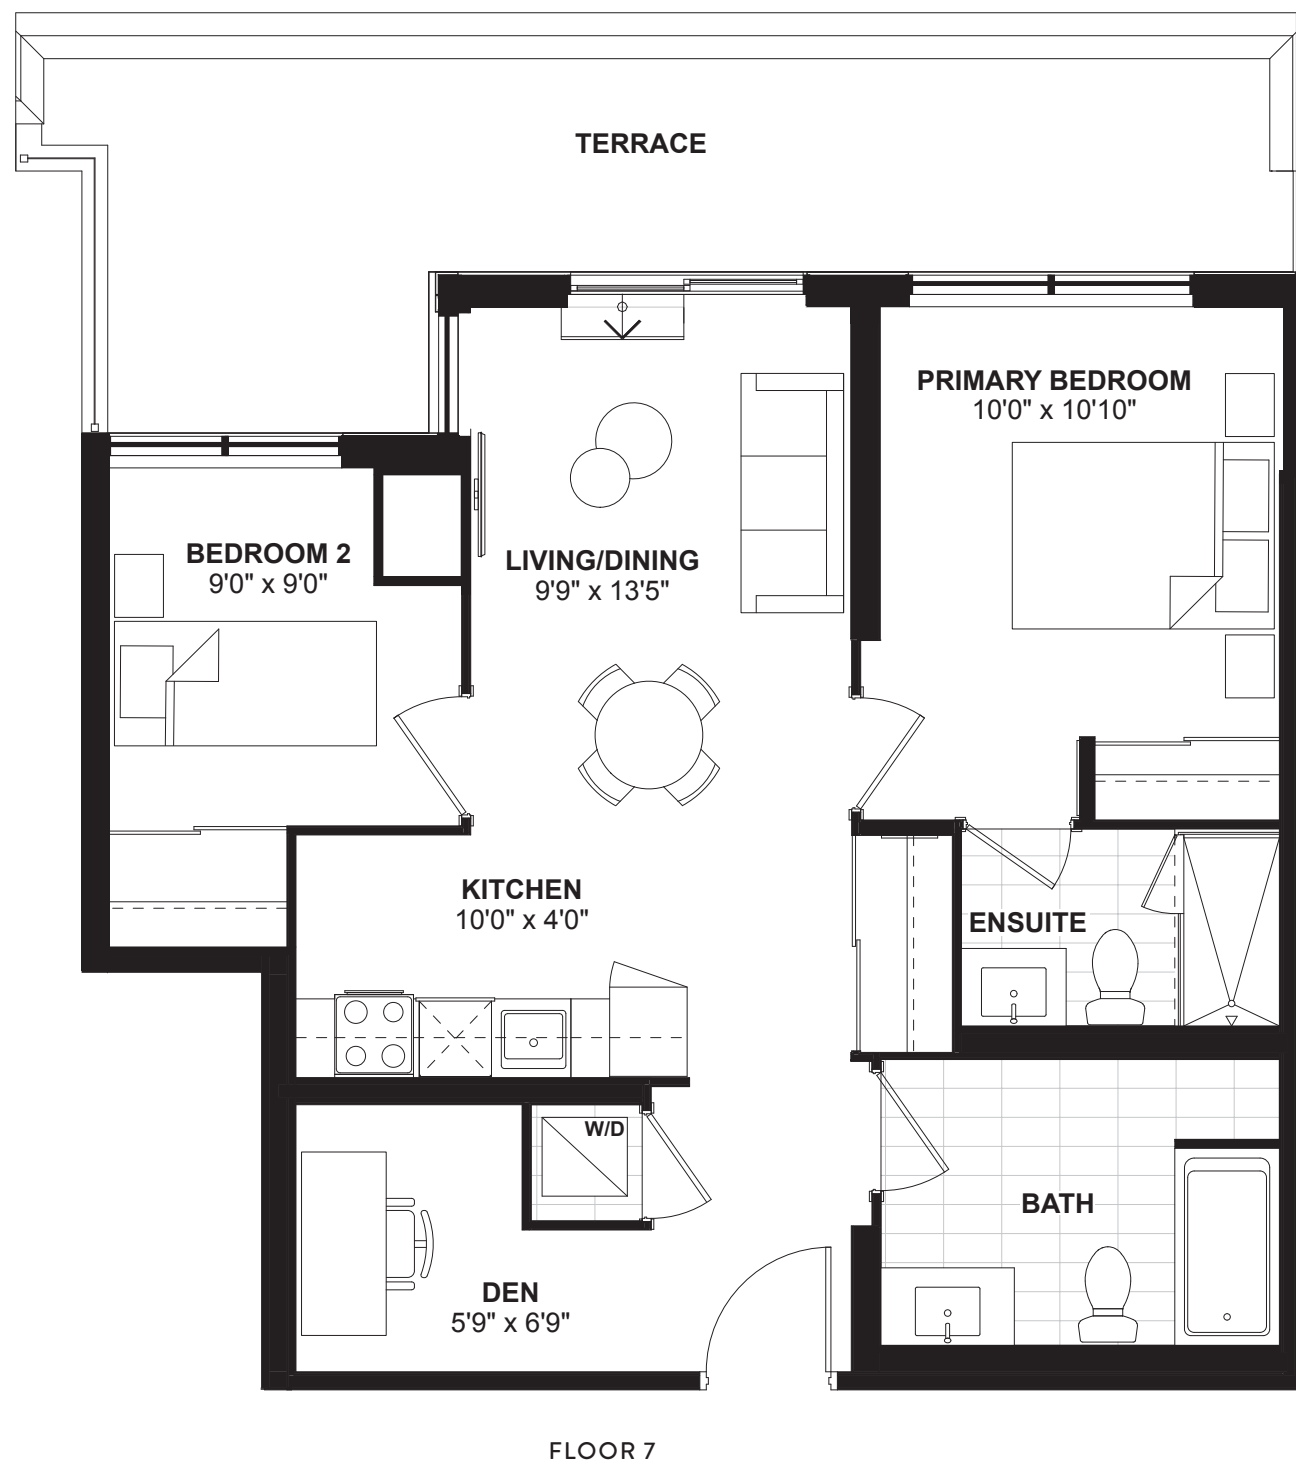

2K+D (BF)

2 BEDROOM + DEN • 847 SQ. FT.

FLOOR 8

FLOOR 7

FLOOR 7

FLOOR 8

2L+D (BF)

2 BEDROOM + DEN • 786 SQ. FT.